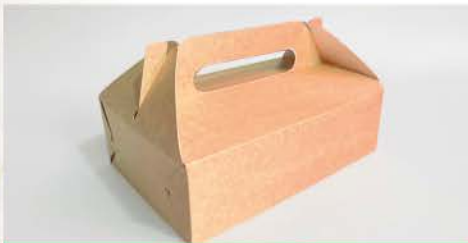

Línea Eco friendly

Delivery

Caja - Baguette Lunch

Sustituye el unisel sin elevar tus costos

Sin impresión / Con tu logo a 1-4 tintas

Código: Ca-Ba-02

Medida:
23.9 x 15.9 x 7.5 cm.

Gramaje:
16 pts.

Colores:
Reverso blanco / reverso café

Acabados:
Laminado grado alimenticio /
Barniz antigraza

Compostable

Se descompone en condiciones adecuadas

Reciclable

Sustentable

Renovable • Biodegradable • Certificado

Apilables

Atributos que lo hacen ideal para tu negocio:

Barrera antigraza vegetal

Sin fugas, mantienen la presentación (si aplica)

Estructura firme

No se ablanda con el calor (si aplica)

Ligero y apilable

Optimiza espacio con cocina y delivery