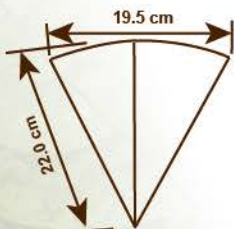

Ficha técnica

Uso en Microondas

Soporta Altas Temperaturas

Apto para frío

Libre de PBA

Apilables

Atributos que lo hacen ideal para tu negocio:

Barrera antigraza vegetal
Sin fugas, mantienen la presentación (si aplica)

Estructura firme
No se ablanda con el calor (si aplica)

Ligero y apilable
Optimiza espacio con cocina y delivery

Ideal para:

Crepa

Papas fritas

Palomitas

Aros de cebolla