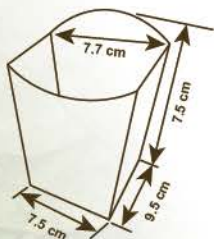

Ficha técnica

Uso en Microondas

Soporta Altas Temperaturas

Apto para frío

Libre de PBA

Apilables

Atributos que lo hacen ideal para tu negocio:

Barrera antigraza vegetal

Sin fugas, mantienen la presentación (si aplica)

Estructura firme

No se ablanda con el calor (si aplica)

Ligero y apilable

Optimiza espacio con cocina y delivery

Ideal para:

Arroz

Papas fritas

Palomitas

Aros de cebolla

Boneless